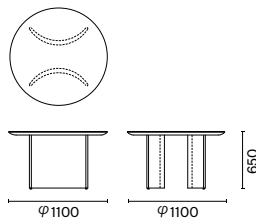

HEM / 110 サロンテーブル 品番:HEM-110TB
Φ1100×H650

天板材質・仕上げ	脚材質・仕上げ	価格(税抜)
オーク突板・ウレタン塗装	オーク突板・ウレタン塗装	463,000