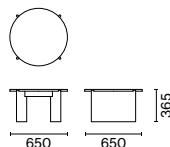

BESPOKE OPTION

40 サイドテーブル・スツール、65 コーヒーテーブル：

天板の素材 / 脚の樹種 / 塗装色

110 サロンテーブル：天板 / 脚部の樹種 / 塗装色

HEM / 65 コーヒーテーブル 品番:HEM-65TC
Φ650×H365

天板材質・仕上げ	脚材質・仕上げ	価格(税抜)
天然石SENSA・防汚処理	合板・鏡面塗装	450,000
オーク無垢材・ウレタン塗装	オーク突板・ウレタン塗装	205,000
木製・鏡面塗装	合板・鏡面塗装	238,000

※天然石SENSAは特別な防汚保護加工の施された天然石です。
これにより汚れの染み込みを防止、日々のお手入れが簡単になります。

※天然石SENSAはスラブごとに色や柄が違います。サンプルとは色や柄の印象が変わる場合がございます。偶然が生み出す柄や色の美しさは唯一無二の魅力的な個性です。(輸入品の為、在庫がない場合はお時間がかかる場合がございます)