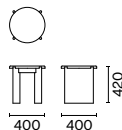

HEM

へム

SPECIFICATION

40 サイドテーブル・スツール

天板：天然石SENSA、防汚染性 / オーク無垢材、ウレタン塗装 / 木製、ウレタン塗装 脚：オーク突板、ウレタン塗装

65 コーヒーテーブル

天板：天然石SENSA、防汚染性 / オーク無垢材、ウレタン塗装 / 木製、ウレタン塗装 脚：木製、ウレタン塗装

110 サロンテーブル

天板：オーク無垢材、ウレタン塗装 脚：オーク突板、ウレタン塗装
その他 | 脚端具：アジャスター

HEM / 40 サイドテーブル・スツール 品番:HEM-40TS
Φ400×H420

天板材質・仕上げ	脚材質・仕上げ	価格(税抜)
天然石SENSA・防汚処理	合板・鏡面塗装	350,000
オーク無垢材・ウレタン塗装	オーク突板・ウレタン塗装	168,000
木製・鏡面塗装	合板・鏡面塗装	202,000